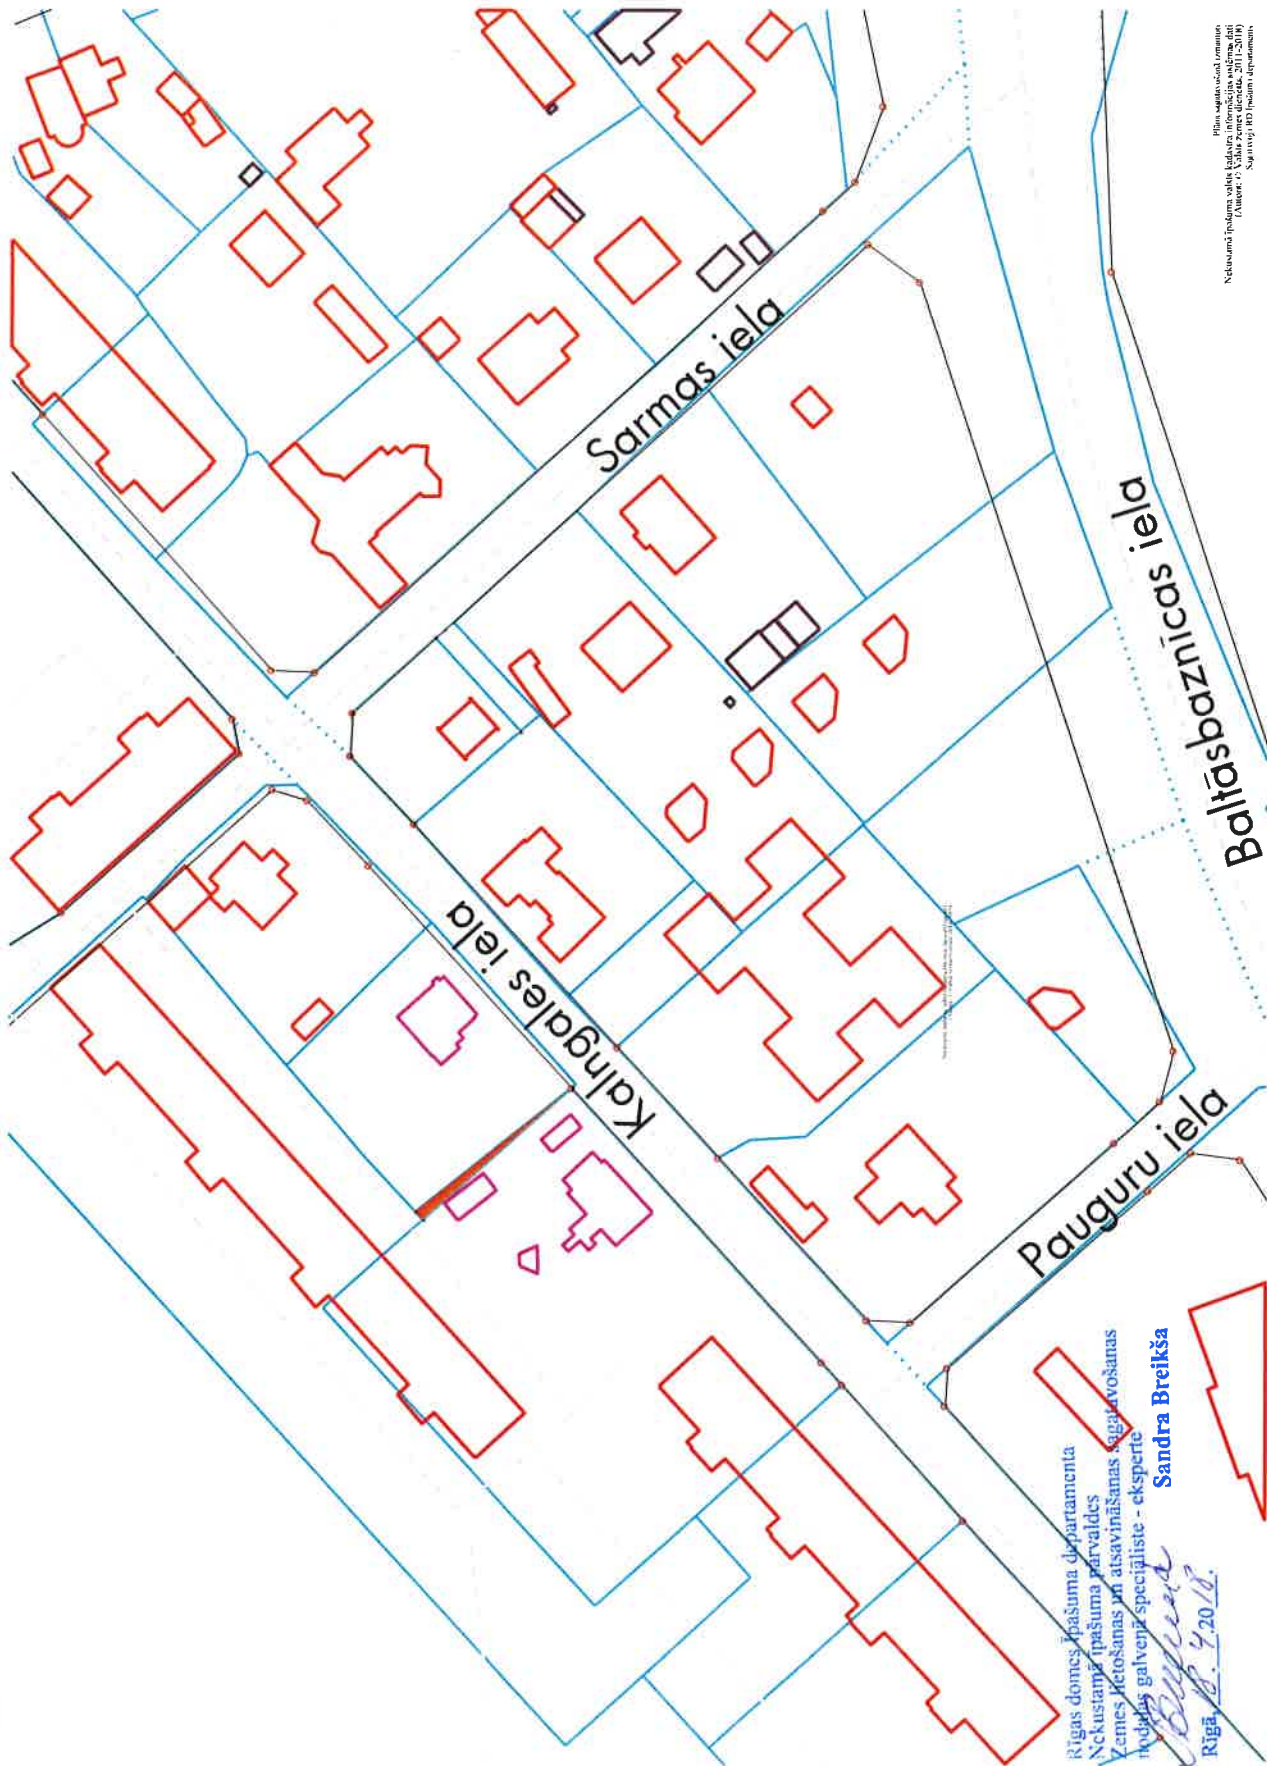

Situācijas plāns

kadastra apzīmējums 0100 111 0247

Kalngales iela

Rīgas domes Ipašuma departamenta
Nekustamo īpašuma pārvaldes
Zemes līetošanas un atsavināšanas sagatavošanas
nodaļas galvenā speciāliste - eksperte
Sandra Breikša

Sandra Breikša
Rīga, 18. 4. 20 18.