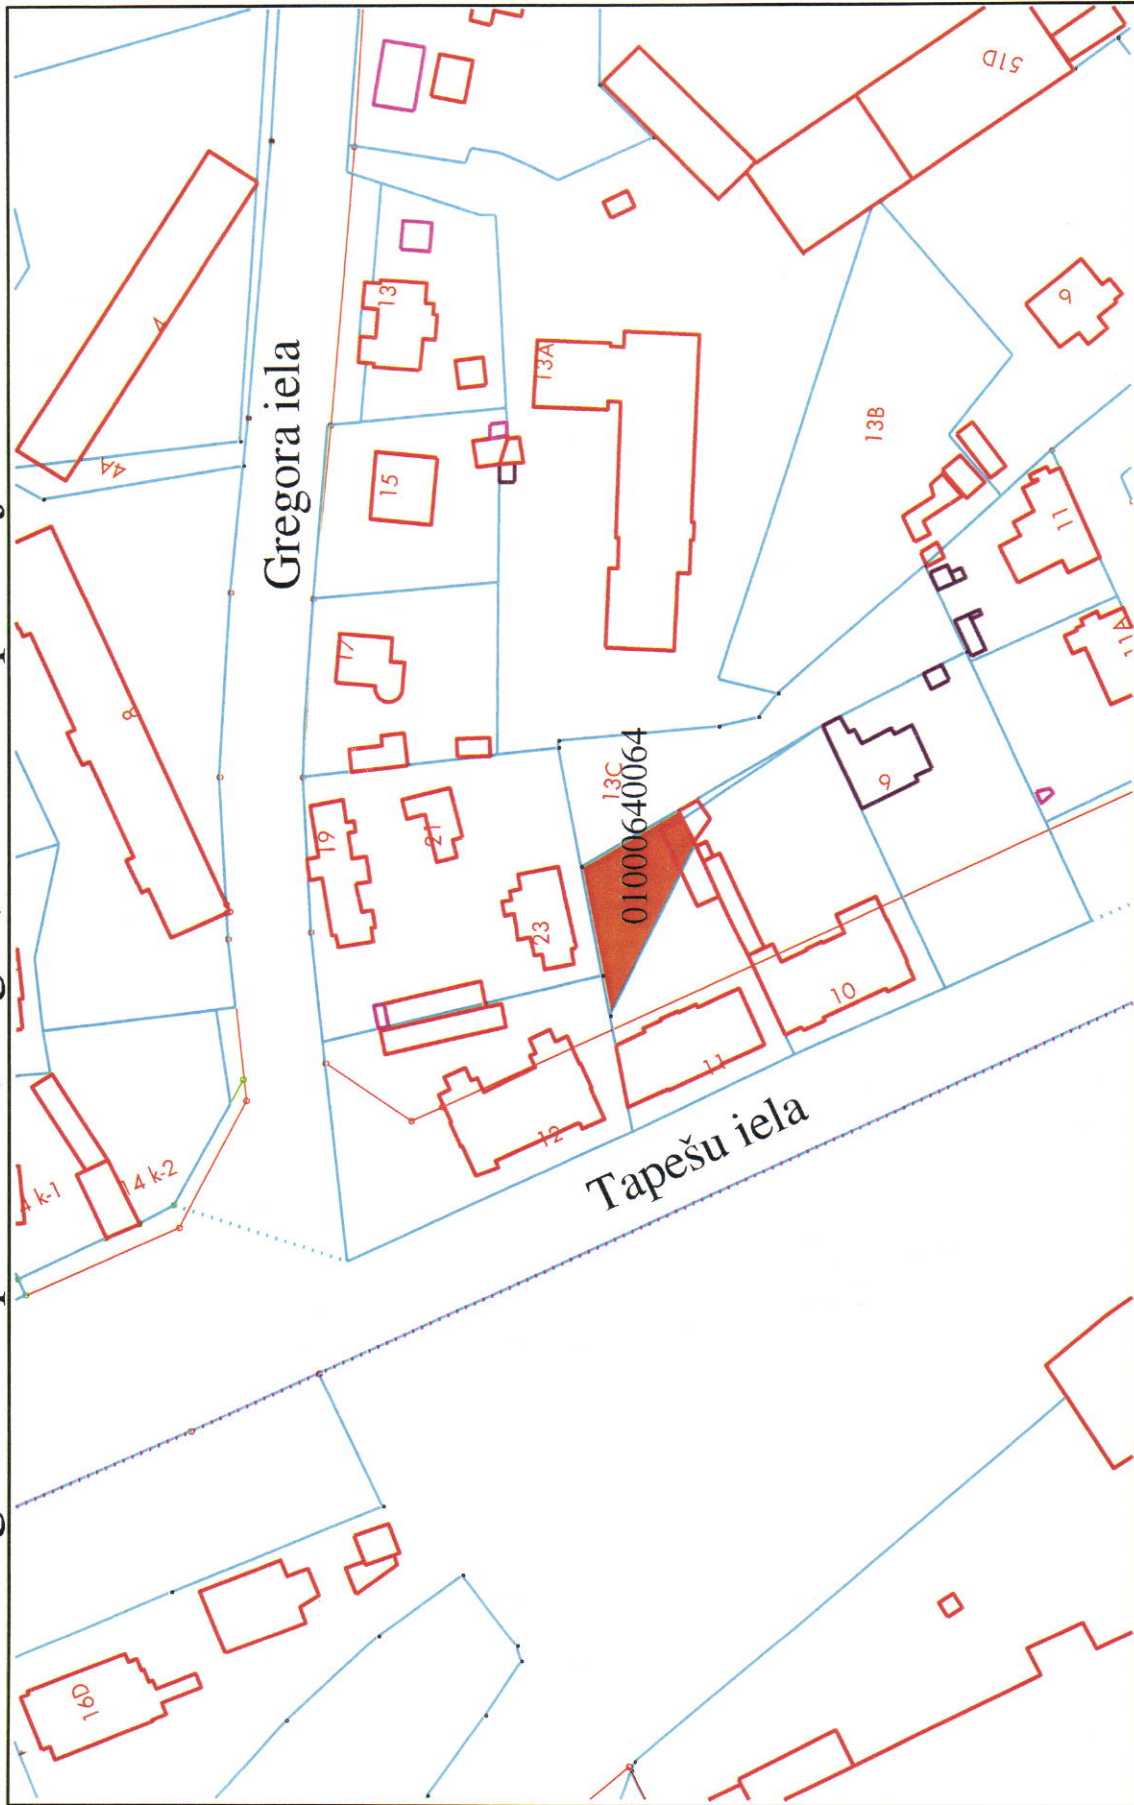

Situācijas plāns
zemesgabals Tapešu ielā, Rīgā (kadastra apzīmējums 0100 064 0064)

Plāna sagatavošanā izmantoti:
Nekustamā īpašuma valsts kadastra informācijas sistēmas dati
(Autors: © Valsts zemes dienests, 2011-2018)
Sagatavoja RD Īpašuma departaments